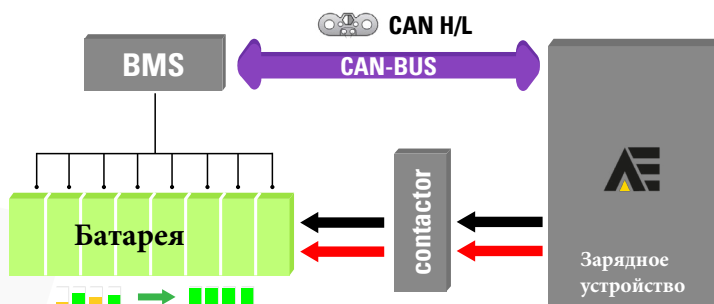

Описание

НКС - однофазное высокочастотное зарядное устройство, оснащенное интерфейсом OLED + USB, разработанное специально для заряда литиевых батарей. Устройство компактно и идеально подходит для настенного монтажа. Связь Can Bus - это стандартная функция для управления профилем через наш частный протокол или его настройки в соответствии с вашими конкретными потребностями.

ОБЩИЕ ХАРАКТЕРИСТИКИ

Сеть	Vac 230V (1ph) +/- 10% 50-60Hz
Визуальная сигнализация	OLED дисплей, 4 светодиода и 4 кнопки управления
Настройка	Загрузка программного обеспечения через ноутбук / USB-порт
Система охлаждения	Скорость вращения вентилятора регулируется по температуре. Вентилятор не работает при температуре внутренних компонентов 40°C.
Эффективность	> 88%
Рабочая Температура	0° до +40°C
Сертификаты	CE в соответствии с протоколами LV и EMC

ХАРАКТЕРИСТИКИ БЕЗОПАСНОСТИ

Защита входа	Быстродействующий предохранитель переменного тока
Защита выхода	Реле (защита от обратной полярности)
Тепловая защита	Пробники на IGBT и диодах + снижение номинальных характеристик
Защита при отключении аккумулятора	Защитное отключение при пониженном напряжении

ОПЦИИ

Stand alone	Подставка для зарядного устройства Держатель кабеля

МЕХАНИЧЕСКИЕ ХАРАКТЕРИСТИКИ

Размеры	549 (ш) 130 (в) 416 (д) мм - специальная компактная / бортовая версия доступна по запросу
Степень защиты	IP 21 (vertical)
Вес	18 кг
Входной кабель	2,5 м +/- 10% (длина) - Вилка переменного тока по запросу
Выходные кабели	2,5 м +/- 10% (length) - Штекер постоянного тока по запросу